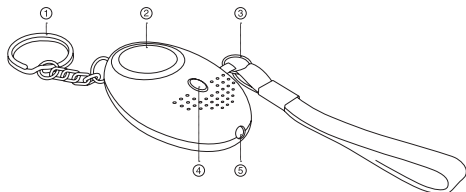

DAS PERSÖNLICHE ABWEHR-ALARMSYSTEM MIT LED LICHT FÜR MEHR SICHERHEIT

1. Schlüsselanhänger
2. Lautsprecher mit Sirene
3. Alarmstift und -Band
4. LED Ein / Aus-Taste
5. LED-Licht

Bevor Sie Ihr Gerät verwenden, lesen Sie sich bitte die folgenden Anweisungen sorgfältig durch, damit eine effektive Nutzung sichergestellt werden kann.

Wie wird das Gerät benutzt?

LED Licht

1. Drücken Sie die LED On / Off-Taste, um das LED-Licht zu aktivieren / deaktivieren.

Alarmsirene aktivieren

1. Ziehen Sie den orangefarbenen Alarmstift mithilfe des Bands heraus, um den Alarm unmittelbar zu aktivieren.
2. Setzen Sie den Alarmstift an der Seite des Geräts wieder ein, um den Alarm auszuschalten.

Der Alarm ertönt solange weiter, bis der Stift wieder eingesetzt wird.

Tip: Befestigen Sie den Schlüsselanhänger an Taschen, Geldbörsen oder Jacken, damit Sie jederzeit darauf Zugriff haben und Hilfe sofort zu Ihnen unterwegs ist.